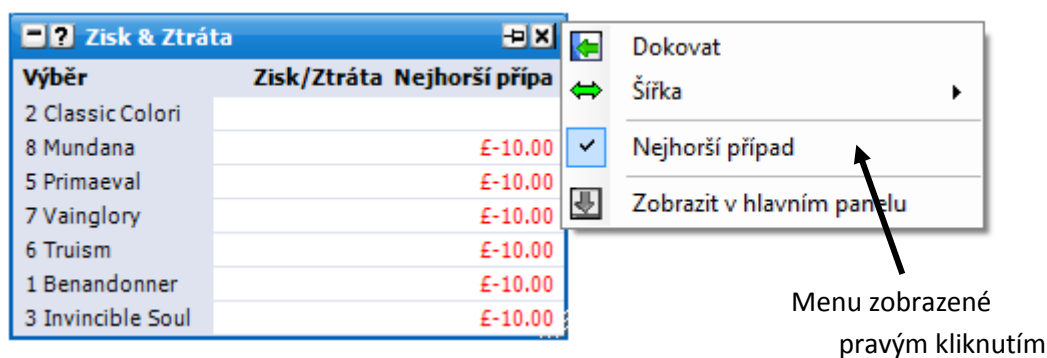

Zisk & Ztráta

Okno „Zisk & Ztráta“ je zobrazeno, jen pokud máte v trhu uzavřené sázky. Neuzavřené sázky se zobrazují za pomoci okna „Podat sázky“. Pokud je okno svinuté, v jeho horní liště se zobrazuje počet možných výsledků dané události (např. počet koní).

Dokované a svinuté okno „Zisk & Ztráta“

Když je okno rozvinuté, zobrazuje v závislosti na vašem nastavení „Zisk/Ztrátu“ pro daný trh nebo „Nejhorší případ“. Dodatek: Když umístíte sázku pomocí okna „Podat sázky“, zobrazí se vám možnost „Co kdyby“, která znázorňuje, jak by trh vypadal, kdyby se vaše neuzavřené sázky uzavřely. {Mějte na paměti, že pokud je pro okno zvoleno nastavení šířky „Velmi tenké“, lze zobrazit jen jednu možnost, tedy buď Zisk/Ztrátu, nebo Nejhorší případ, ne obě.}

Kliknutí pravým tlačítkem na horní lištu okna otevře následující menu:

Nedokované okno Zisk & Ztráta se zobrazeným menu

- **Nejhorší případ** – zobrazuje nejhorší potenciální možnost, která může v daném trhu nastat, pokud budou vaše sázky uzavřeny. Obrázek níže ukazuje situaci, když by byla Back sázka £10 uzavřena na koně Ballycommon: